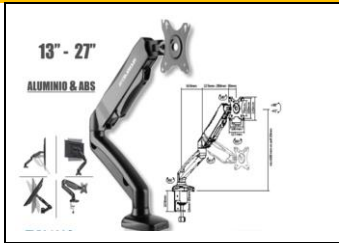

TVY-126G

RACK P/MONITOR 13" A 27" BRAZO EXTENDIDO,CELESTIUM

CONTADO : S/112.49

CRÉDITO : S/117.18