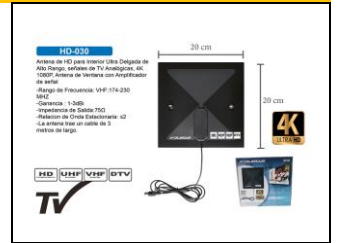

HD-030

ANTENA HD ULTRA DELGADA VHF/VHF

CONTADO : S/26.89

CREDITO : S/28.02